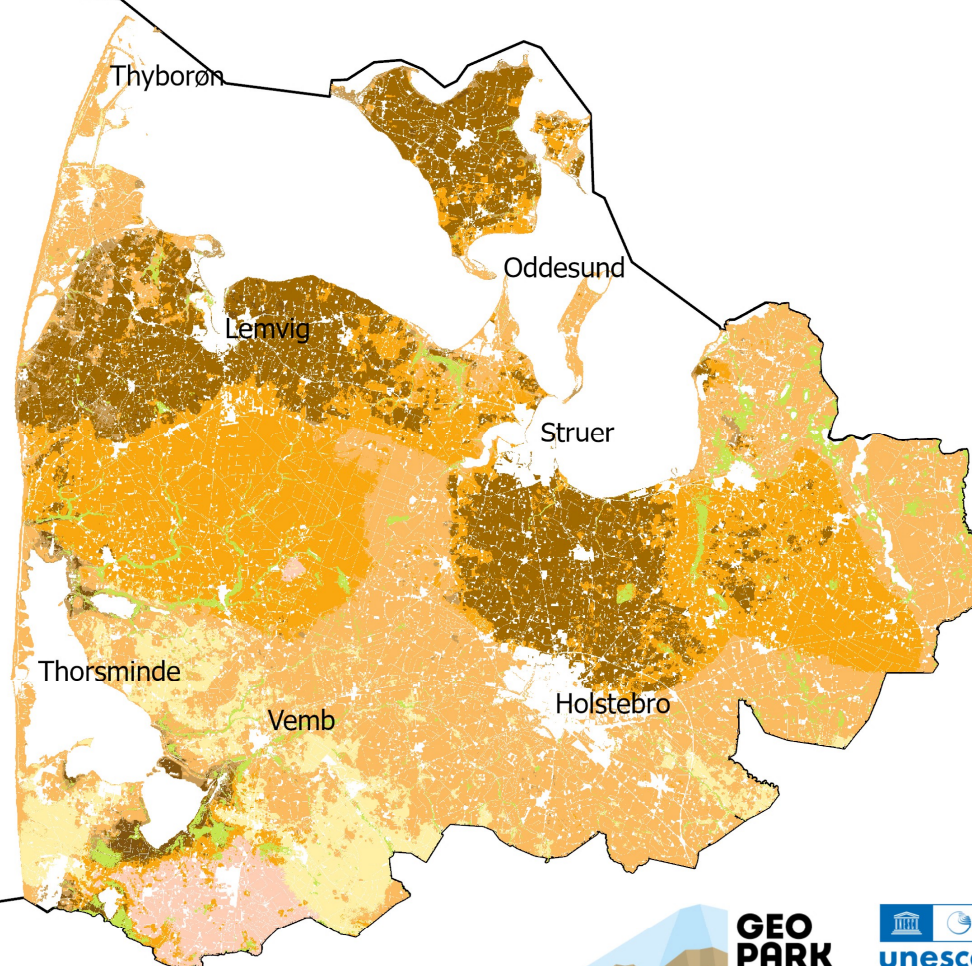

Jordbundskort 0 - 30 cm

UNESCO Global Geopark Vestjylland

Jordbundstyper

-  1 - Grovsandet jord
-  2 - Finsandet jord
-  3 - Grov lerblandet sandjord
-  4 - Fin lerblandet sandjord
-  5 - Grov sandblandet lerjord
-  6 - Fin sandblandet lerjord
-  7 - Lerjord
-  8 - Svær lerjord
-  9 - Meget svær lerjord
-  10 - Siltjord
-  11 - Humus
-  12 - Specielle jordtyper

0 5 10 Km